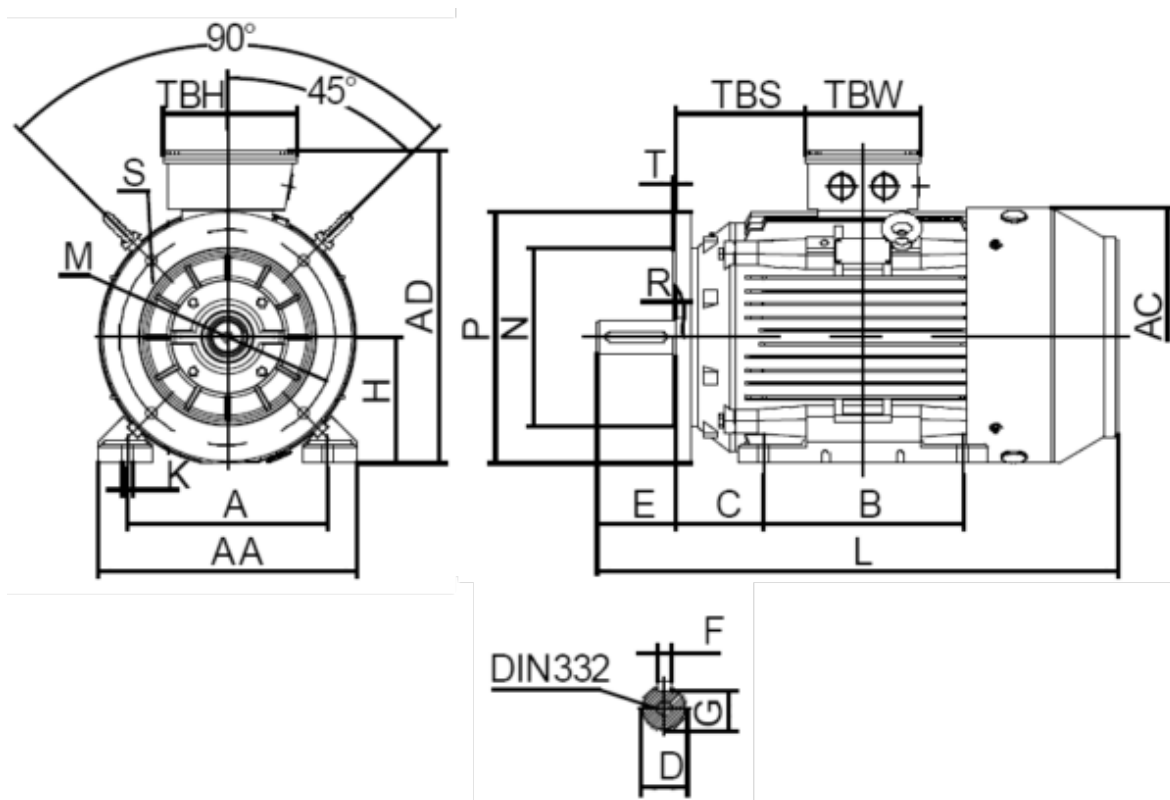

Varenummer: 250300220217
 Beskrivelse: Kleedrive T3C 90L-2 2.2KW 2800 o/min
 3x230/400V 50HZ IP55 B35 Eff=85,9%

Mål

A = 140	F = 8	TBW = 114
AA = 178	G = 20	
AC = Ø176	H = 90	
AD = 231	HD = 141	
B = 125	K = Ø10	
C = 56	L = 345	
D = Ø24	TBH = 114	
E = 50	TBS = 61.5	